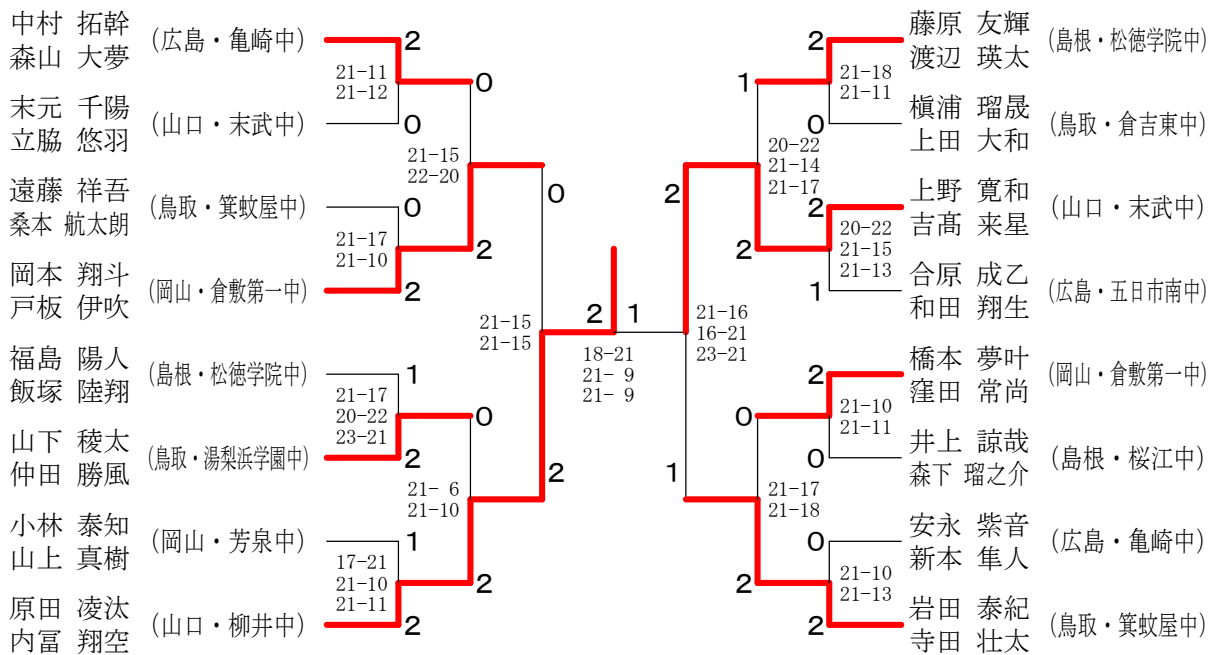

女子団体 D ブロック	瀬戸内市立邑久中学校 [岡山県]	米子市立東山中学校 [鳥取県]	盈進中学校 [広島県]	勝敗	順位
瀬戸内市立邑久中学校 [岡山県]		○ 2-1 G 5-2 P 136-89	× 1-2 G 3-4 P 123-103	M 3-3 G 8-6 P 259-192	1
米子市立東山中学校 [鳥取県]	× 1-2 G 2-5 P 89-136		○ 2-1 G 4-2 P 98-86	M 3-3 G 6-7 P 187-222	3
盈進中学校 [広島県]	○ 2-1 G 4-3 P 103-123	× 1-2 G 2-4 P 86-98		M 3-3 G 6-7 P 189-221	2

女子団体 決勝トーナメント

第42回中国中学校バドミントン選手権大会 個人戦

令和3年8月5日 鳥取県民体育館

男子シングルス

代表決定戦

男子ダブルス

代表決定戦

第42回中国中学校バドミントン選手権大会 個人戦

令和3年8月5日 鳥取県民体育館

女子シングルス

代表決定戦

女子ダブルス

代表決定戦