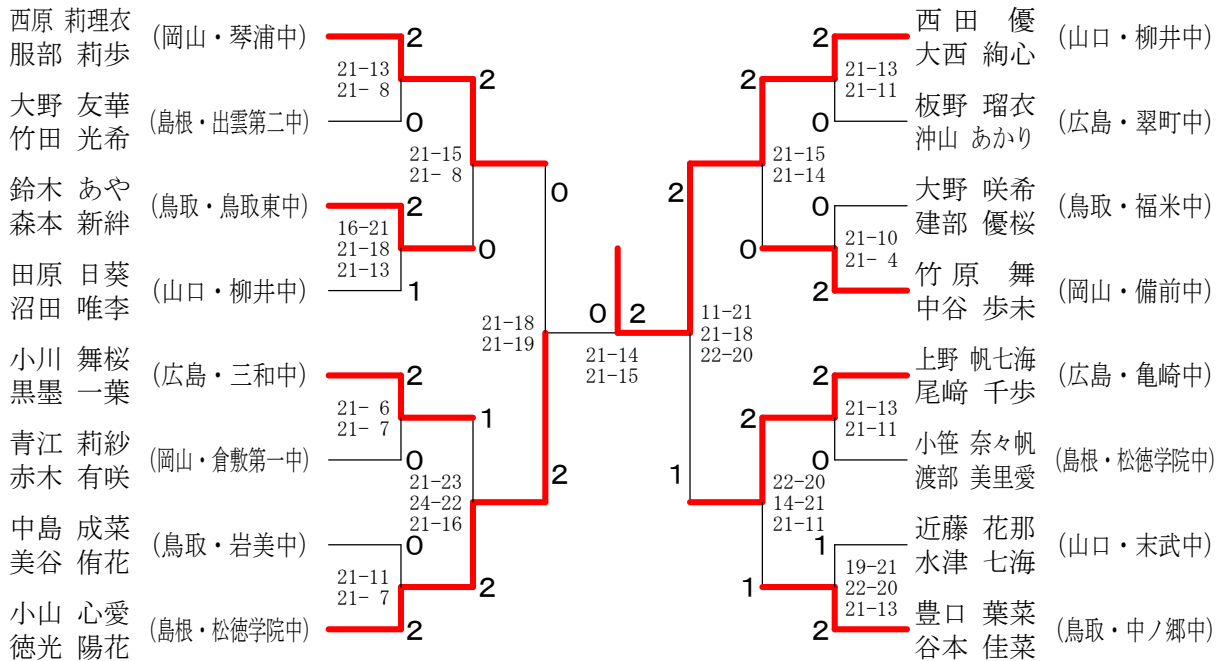

女子団体 決勝トーナメント

第42回中国中学校バドミントン選手権大会 個人戦

令和3年8月5日 鳥取県民体育館

男子シングルス

代表決定戦

男子ダブルス

代表決定戦

第42回中国中学校バドミントン選手権大会 個人戦

令和3年8月5日 鳥取県民体育館

女子シングルス

代表決定戦

女子ダブルス

代表決定戦