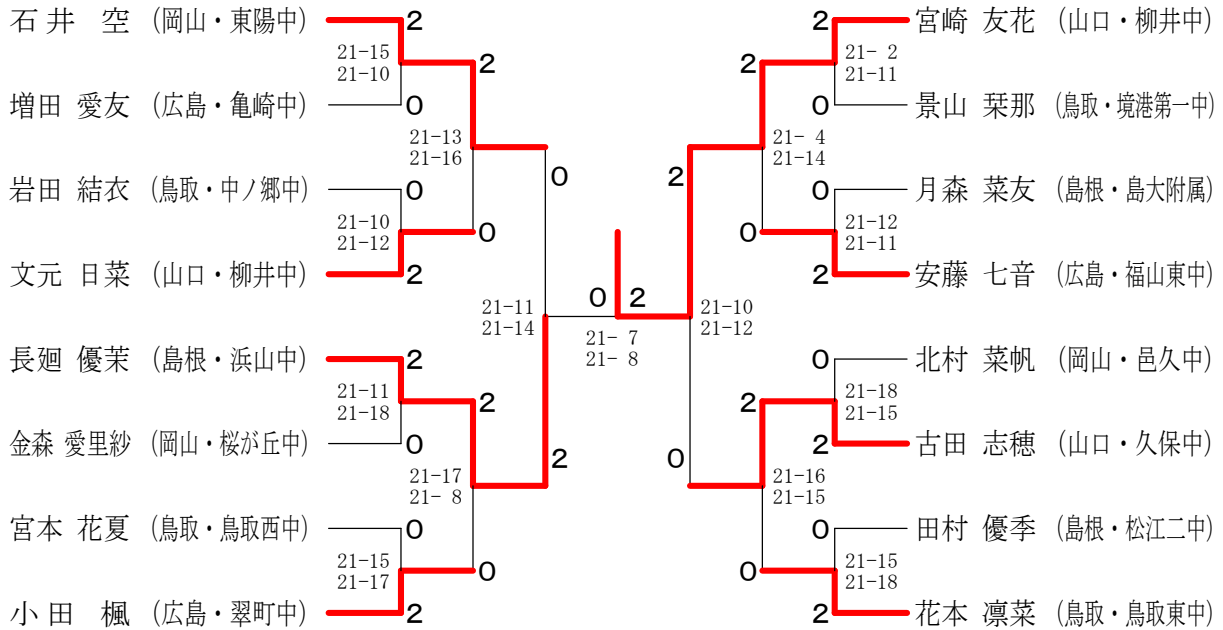

女子団体 決勝トーナメント

第42回中国中学校バドミントン選手権大会 個人戦

令和3年8月5日 鳥取県民体育館

男子シングルス

代表決定戦

男子ダブルス

代表決定戦

第42回中国中学校バドミントン選手権大会 個人戦

令和3年8月5日 鳥取県民体育館

女子シングルス

代表決定戦

女子ダブルス

代表決定戦