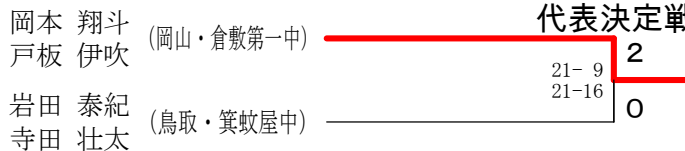

女子団体 決勝トーナメント

第42回中国中学校バドミントン選手権大会 個人戦

令和3年8月5日 鳥取県民体育館

男子シングルス

代表決定戦

男子ダブルス

代表決定戦

第42回中国中学校バドミントン選手権大会 個人戦

令和3年8月5日 鳥取県民体育館

女子シングルス

代表決定戦

女子ダブルス

代表決定戦