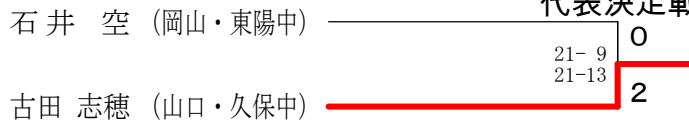

女子団体 決勝トーナメント

第42回中国中学校バドミントン選手権大会 個人戦

令和3年8月5日 鳥取県民体育館

男子シングルス

代表決定戦

男子ダブルス

代表決定戦

第42回中国中学校バドミントン選手権大会 個人戦

令和3年8月5日 鳥取県民体育館

女子シングルス

代表決定戦

女子ダブルス

代表決定戦