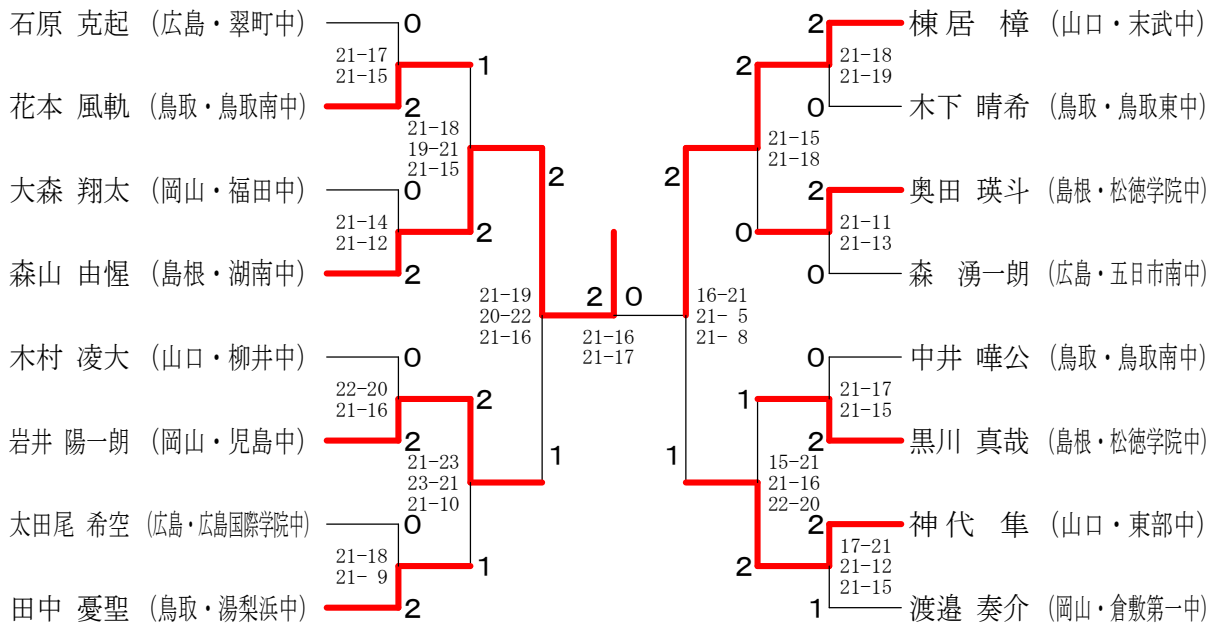

女子団体 D ブロック	瀬戸内市立邑久中学校 [岡山県]	米子市立東山中学校 [鳥取県]	盈進中学校 [広島県]	勝敗	順位
瀬戸内市立邑久中学校 [岡山県]		○ 2-1 G 5-2 P 136-89	× 1-2 G 3-4 P 123-103	M 3-3 G 8-6 P 259-192	1
米子市立東山中学校 [鳥取県]	× 1-2 G 2-5 P 89-136		○ 2-1 G 4-2 P 98-86	M 3-3 G 6-7 P 187-222	3
盈進中学校 [広島県]	○ 2-1 G 4-3 P 103-123	× 1-2 G 2-4 P 86-98		M 3-3 G 6-7 P 189-221	2

女子団体 決勝トーナメント

第42回中国中学校バドミントン選手権大会 個人戦

令和3年8月5日 鳥取県民体育館

男子シングルス

代表決定戦

男子ダブルス

代表決定戦

第42回中国中学校バドミントン選手権大会 個人戦

令和3年8月5日 鳥取県民体育館

女子シングルス

代表決定戦

女子ダブルス

代表決定戦