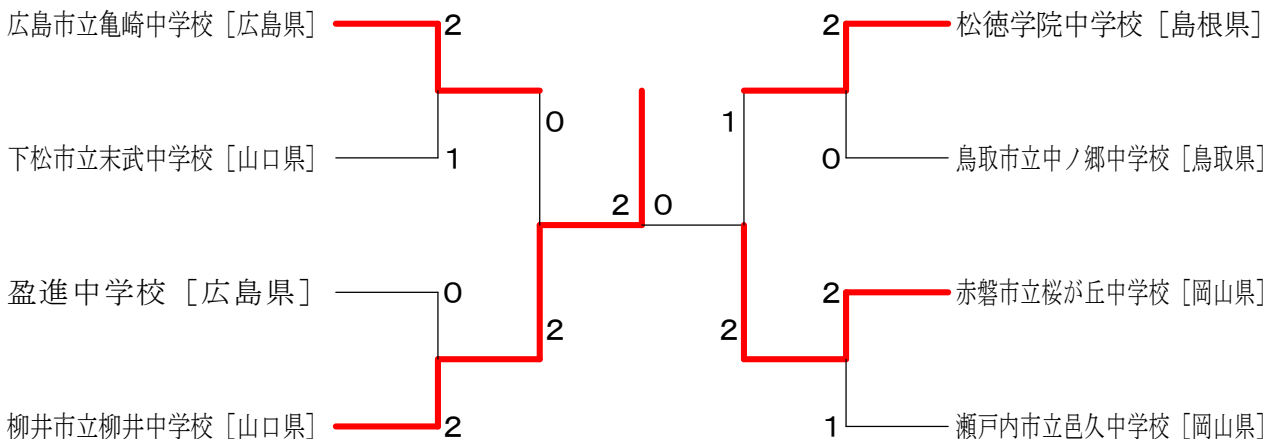

第42回中国中学校バドミントン選手権大会 団体戦

令和3年8月4日 鳥取県民体育館

女子団体 A ブロック	雲南市立大東中学校 [鳥根県]	鳥取市立中ノ郷中学校 [鳥取県]	広島市立亀崎中学校 [広島県]	勝敗	順位
雲南市立大東中学校 [鳥根県]		× 1-2 G 2-4 P 82-112	× 0-3 G 0-6 P 51-126	M 1-5 G 2-10 P 133-238	3
鳥取市立中ノ郷中学校 [鳥取県]	○ 2-1 G 4-2 P 112-82		× 1-2 G 2-4 P 70-112	M 3-3 G 6-6 P 182-194	2
広島市立亀崎中学校 [広島県]	○ 3-0 G 6-0 P 126-51	○ 2-1 G 4-2 P 112-70		M 5-1 G 10-2 P 238-121	1

女子団体 B ブロック	赤磐市立桜が丘中学校 [岡山県]	柳井市立柳井中学校 [山口県]	鳥取市立東中学校 [鳥取県]	勝敗	順位
赤磐市立桜が丘中学校 [岡山県]		× 0-3 G 1-6 P 73-144	○ 2-1 G 4-2 P 104-86	M 2-4 G 5-8 P 177-230	2
柳井市立柳井中学校 [山口県]	○ 3-0 G 6-1 P 144-73		○ 3-0 G 6-0 P 127-67	M 6-0 G 12-1 P 271-140	1
鳥取市立東中学校 [鳥取県]	× 1-2 G 2-4 P 86-104	× 0-3 G 0-6 P 67-127		M 1-5 G 2-10 P 153-231	3

女子団体 C ブロック	松徳学院中学校 [鳥根県]	下松市立末武中学校 [山口県]	琴浦町立東伯中学校 [鳥取県]	勝敗	順位
松徳学院中学校 [鳥根県]		○ 2-1 G 5-2 P 124-127	○ 3-0 G 6-0 P 126-50	M 5-1 G 11-2 P 250-177	1
下松市立末武中学校 [山口県]	× 1-2 G 2-5 P 127-124		○ 3-0 G 6-0 P 126-67	M 4-2 G 8-5 P 253-191	2
琴浦町立東伯中学校 [鳥取県]	× 0-3 G 0-6 P 50-126	× 0-3 G 0-6 P 67-126		M 0-6 G 0-12 P 117-252	3

女子団体 D ブロック	瀬戸内市立邑久中学校 [岡山県]	米子市立東山中学校 [鳥取県]	盈進中学校 [広島県]	勝敗	順位
瀬戸内市立邑久中学校 [岡山県]		○ 2-1 G 5-2 P 136-89	× 1-2 G 3-4 P 123-103	M 3-3 G 8-6 P 259-192	1
米子市立東山中学校 [鳥取県]	× 1-2 G 2-5 P 89-136		○ 2-1 G 4-2 P 98-86	M 3-3 G 6-7 P 187-222	3
盈進中学校 [広島県]	○ 2-1 G 4-3 P 103-123	× 1-2 G 2-4 P 86-98		M 3-3 G 6-7 P 189-221	2

女子団体 決勝トーナメント