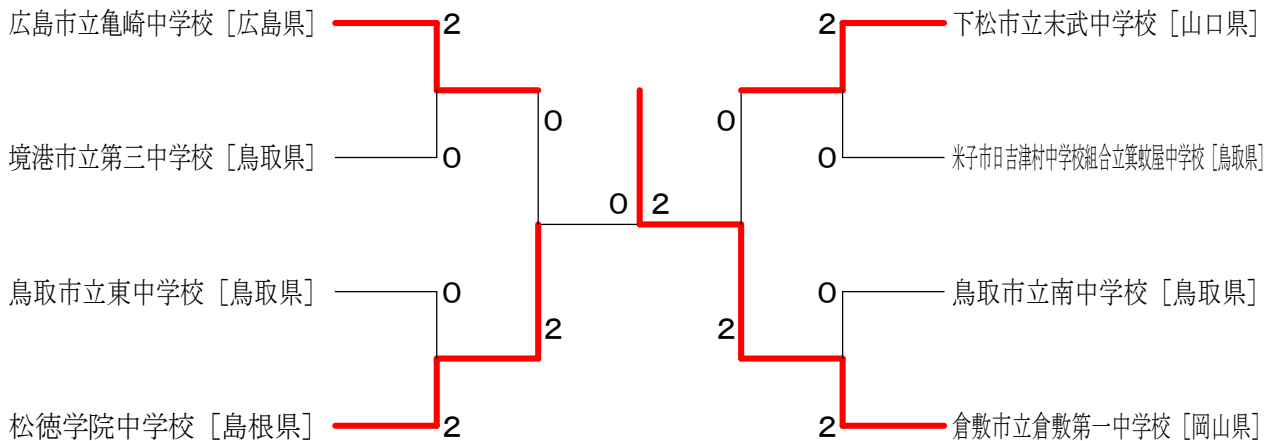

第42回中国中学校バドミントン選手権大会 団体戦

令和3年8月4日 鳥取県民体育館

男子団体 A ブロツク	米子市日吉津村中学校組合立箕敷屋中学校 [鳥取県]	広島市立亀崎中学校 [広島県]	倉敷市立児島中学校 [岡山県]	勝敗	順位
米子市日吉津村中学校組合立箕敷屋中学校 [鳥取県]		× 1-2 G 2-4 P 82-119	○ 2-1 G 4-3 P 127-112	M 3-3 G 6-7 P 209-231	2
広島市立亀崎中学校 [広島県]	○ 2-1 G 4-2 P 119-82		○ 2-1 G 4-2 P 104-77	M 4-2 G 8-4 P 223-159	1
倉敷市立児島中学校 [岡山県]	× 1-2 G 3-4 P 112-127	× 1-2 G 2-4 P 77-104		M 2-4 G 5-8 P 189-231	3

男子団体 B ブロツク	柳井市立柳井中学校 [山口県]	鳥取市立南中学校 [鳥取県]	松徳学院中学校 [島根県]	勝敗	順位
柳井市立柳井中学校 [山口県]		× 1-2 G 2-4 P 98-93	× 1-2 G 2-4 P 102-114	M 2-4 G 4-8 P 200-207	3
鳥取市立南中学校 [鳥取県]	○ 2-1 G 4-2 P 93-98		× 0-3 G 2-6 P 118-162	M 2-4 G 6-8 P 211-260	2
松徳学院中学校 [島根県]	○ 2-1 G 4-2 P 114-102	○ 3-0 G 6-2 P 162-118		M 5-1 G 10-4 P 276-220	1

男子団体 C ブロツク	下松市立末武中学校 [山口県]	境港市立第三中学校 [鳥取県]	雲南市立大東中学校 [島根県]	勝敗	順位
下松市立末武中学校 [山口県]		○ 3-0 G 6-0 P 127-57	○ 3-0 G 6-0 P 126-65	M 6-0 G 12-0 P 253-122	1
境港市立第三中学校 [鳥取県]	× 0-3 G 0-6 P 57-127		○ 2-1 G 4-3 P 128-129	M 2-4 G 4-9 P 185-256	2
雲南市立大東中学校 [島根県]	× 0-3 G 0-6 P 65-126	× 1-2 G 3-4 P 129-128		M 1-5 G 3-10 P 194-254	3

男子団体 D ブロツク	倉敷市立倉敷第一中学校 [岡山県]	広島市立五日市南中学校 [広島県]	鳥取市立東中学校 [鳥取県]	勝敗	順位
倉敷市立倉敷第一中学校 [岡山県]		○ 3-0 G 6-0 P 126-35	○ 3-0 G 6-0 P 126-47	M 6-0 G 12-0 P 252-82	1
広島市立五日市南中学校 [広島県]	× 0-3 G 0-6 P 35-126		× 0-3 G 2-6 P 137-162	M 0-6 G 2-12 P 172-288	3
鳥取市立東中学校 [鳥取県]	× 0-3 G 0-6 P 47-126	○ 3-0 G 6-2 P 162-137		M 3-3 G 6-8 P 209-263	2

男子団体 決勝トーナメント