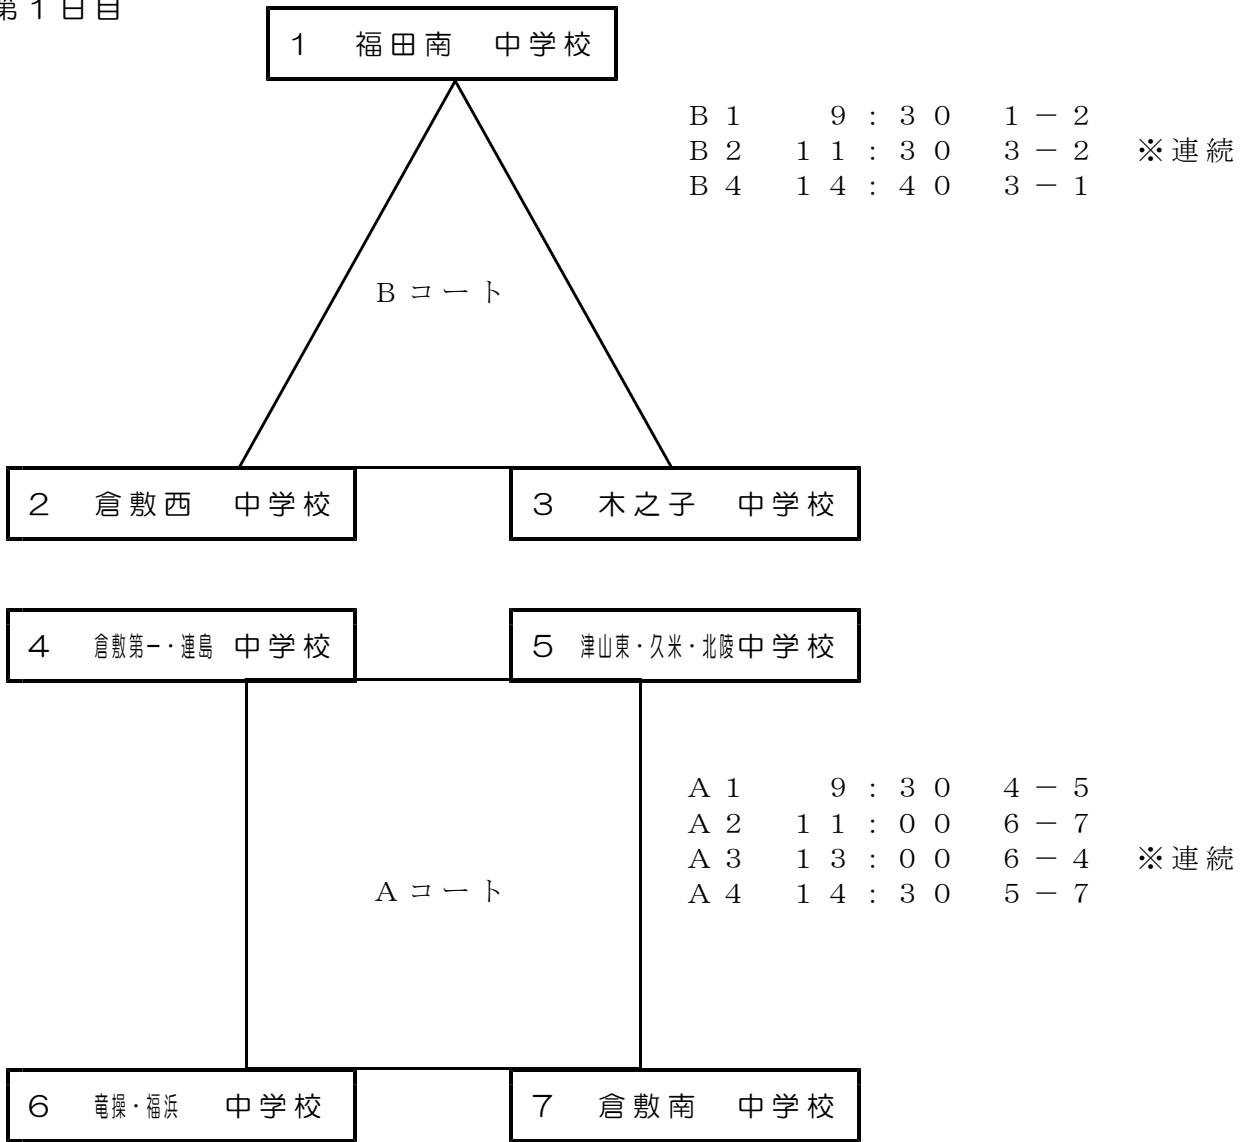

③倉敷西中 ④倉敷南中

備南西(1) 木之子中

美作(1) 津山東・久米・北陵中

○勝敗の判定方法について

- ① 勝率が同じ場合は、直接対決の勝敗とする。
- ② ①がない場合は、得失点率差の大きいチームの勝ちとする
- ③ ②も同率の場合、失点率の少ないチームの勝ちとする。
- ④ ③も同率の場合は、抽選とする。

※得失点率差=得点率-失点率で計算する。

※得点率=得点/攻撃イニング数 失点率=失点/守備イニング数

初日は、フィールドイニングなしの80分を超えて新しいイニングに入らない。規定の時間を経過して同点の場合は、同点とする。

男子決勝戦は、フィールドイニングありの90分を超えて新しいイニングに入らない。7回終了時同点の場合は、次のイニングからタイブレークを適用する。

男子の部 組み合わせ

女子の部組み合わせ

第1日目

女子変則リーグ戦

A 1	津山東・久米・北陵	1 3 -	4	倉敷第一・連島
A 2	竜操・福浜	1 0 -	0	倉敷南
A 3	倉敷第一・連島	8 -	5	竜操・福浜
A 4	津山東・久米・北陵	1 7 -	0	倉敷南

準決勝進出 津山東・久米・北陵 、 倉敷第一・連島

B 1	福田南	7 -	2	倉敷西
B 2	倉敷西	1 5 -	0	木之子
B 3	福田南	1 1 -	0	木之子

準決勝進出 福田南 、 倉敷西

第2日目 11月4日

第1位 津山市立津山東・久米・北陵中学校（初優勝）
第2位 倉敷市立福田南中学校

○勝敗の判定方法について

フィールドイングありの90分を超えて新しいイニングに入らない。
7回終了時同点の場合は、次のイニングからタイブレークを適用する。