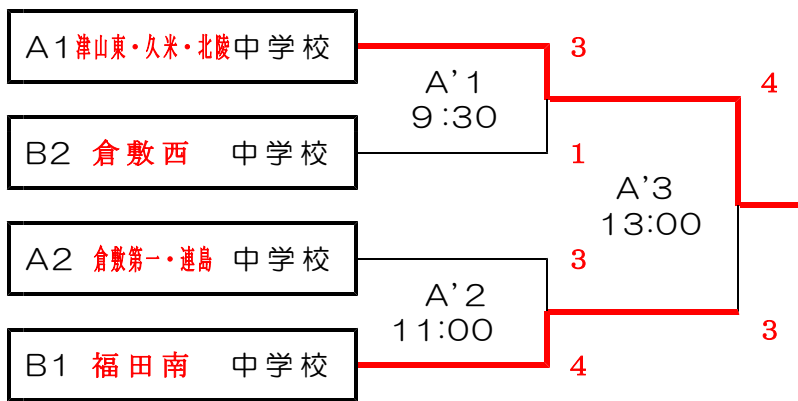

③倉敷西中 ④倉敷南中

備南西(1) 木之子中

美作(1) 津山東・久米・北陵中

○勝敗の判定方法について

- ① 勝率が同じ場合は、直接対決の勝敗とする。
- ② ①がない場合は、得失点率差の大きいチームの勝ちとする
- ③ ②も同率の場合、失点率の少ないチームの勝ちとする。
- ④ ③も同率の場合は、抽選とする。

※得失点率差=得点率-失点率で計算する。

※得点率=得点/攻撃イニング数 失点率=失点/守備イニング数

初日は、フィールドイニングなしの80分を超えて新しいイニングに入らない。規定の時間を経過して同点の場合は、同点とする。

男子決勝戦は、フィールドイニングありの90分を超えて新しいイニングに入らない。7回終了時同点の場合は、次のイニングからタイブレークを適用する。

男子の部 組み合わせ

女子の部組み合わせ

第1日目

女子変則リーグ戦

A 1	津山東・久米・北陵	1 3 -	4	倉敷第一・連島
A 2	竜操・福浜	1 0 -	0	倉敷南
A 3	倉敷第一・連島	8 -	5	竜操・福浜
A 4	津山東・久米・北陵	1 7 -	0	倉敷南

準決勝進出 津山東・久米・北陵 、 倉敷第一・連島

B 1	福田南	7 -	2	倉敷西
B 2	倉敷西	1 5 -	0	木之子
B 3	福田南	1 1 -	0	木之子

準決勝進出 福田南 、 倉敷西

第2日目 11月4日

第1位 津山市立津山東・久米・北陵中学校（初優勝）
第2位 倉敷市立福田南中学校

○勝敗の判定方法について

フィールドイングありの90分を超えて新しいイニングに入らない。
7回終了時同点の場合は、次のイニングからタイブレークを適用する。