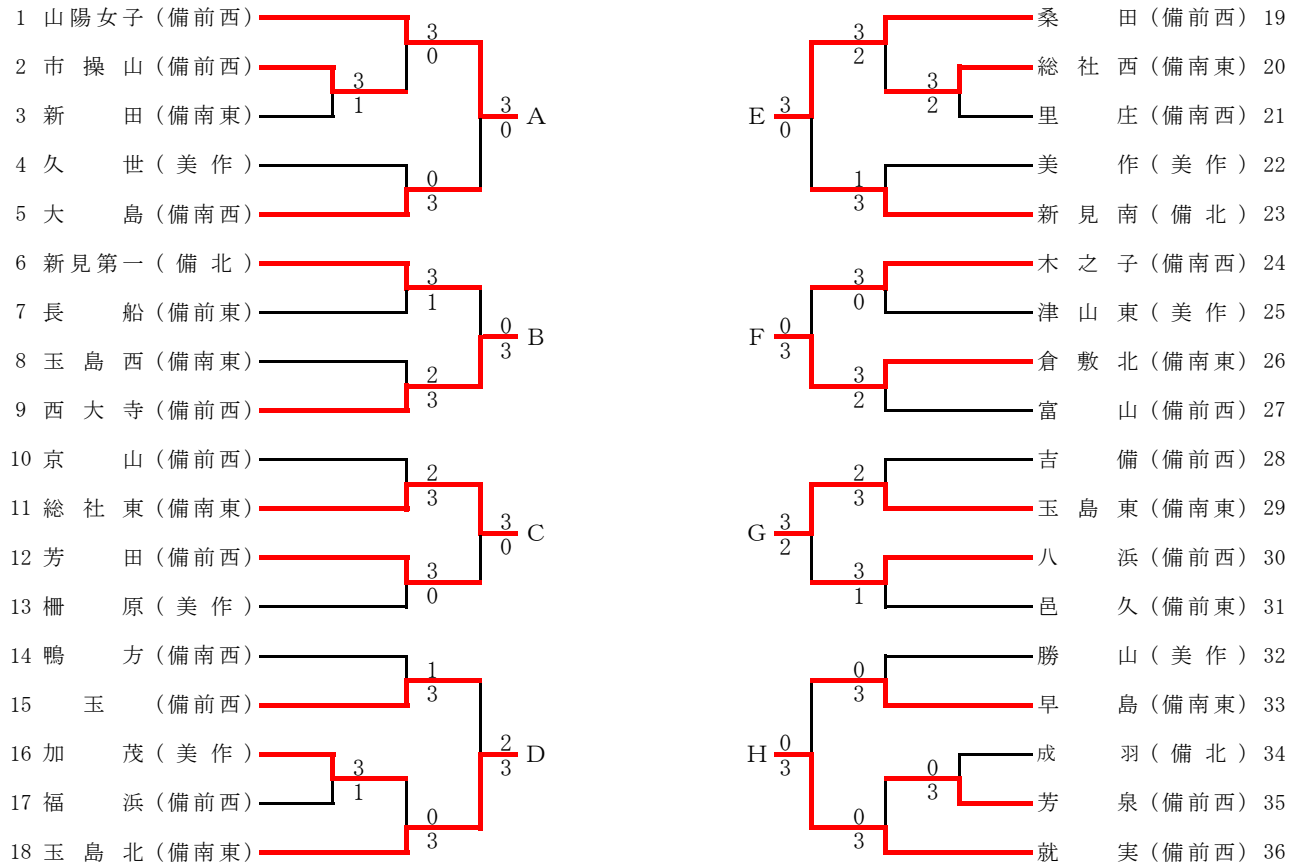

女子団体

決勝1次リーグ

Iリーグ		A	B	C	D	得点	順位
1	A 山陽女子		3	3	3	6	1
2	B 西大寺	0		0	2	3	4
3	C 総社東	0	3		3	5	2
4	D 玉島北	0	3	0		4	3

試合順 ①1-2, 3-4 ②1-3, 2-4 ③1-4, 2-3

Jリーグ		E	F	G	H	得点	順位
1	E 桑田		3	3	0	5	2
2	F 倉敷北	2		3	0	4	3
3	G 玉島東	2	2		0	3	4
4	H 就実	3	3	3		6	1

試合順 ①1-2, 3-4 ②1-3, 2-4 ③1-4, 2-3

決勝2次リーグ

※ 1度対戦した学校とは試合せず、1次リーグの結果を生かす

Iリーグ		I 1	I 2	J 1	J 2	得点	順位
1	Iの1位 山陽女子		3	3	3	6	1
2	Iの2位 総社東	0		0	3	4	3
3	Jの1位 就実	1	3		3	5	2
4	Jの2位 桑田	0	2	0		3	4

試合順 ①1-4, 2-3 ②1-3, 2-4 ※勝2点 負1点

競技結果

- 1位 山陽女子 (3年ぶり13回目)
- 2位 就実
- 3位 総社東
- 4位 桑田

※ 1, 2位校が中国大会代表