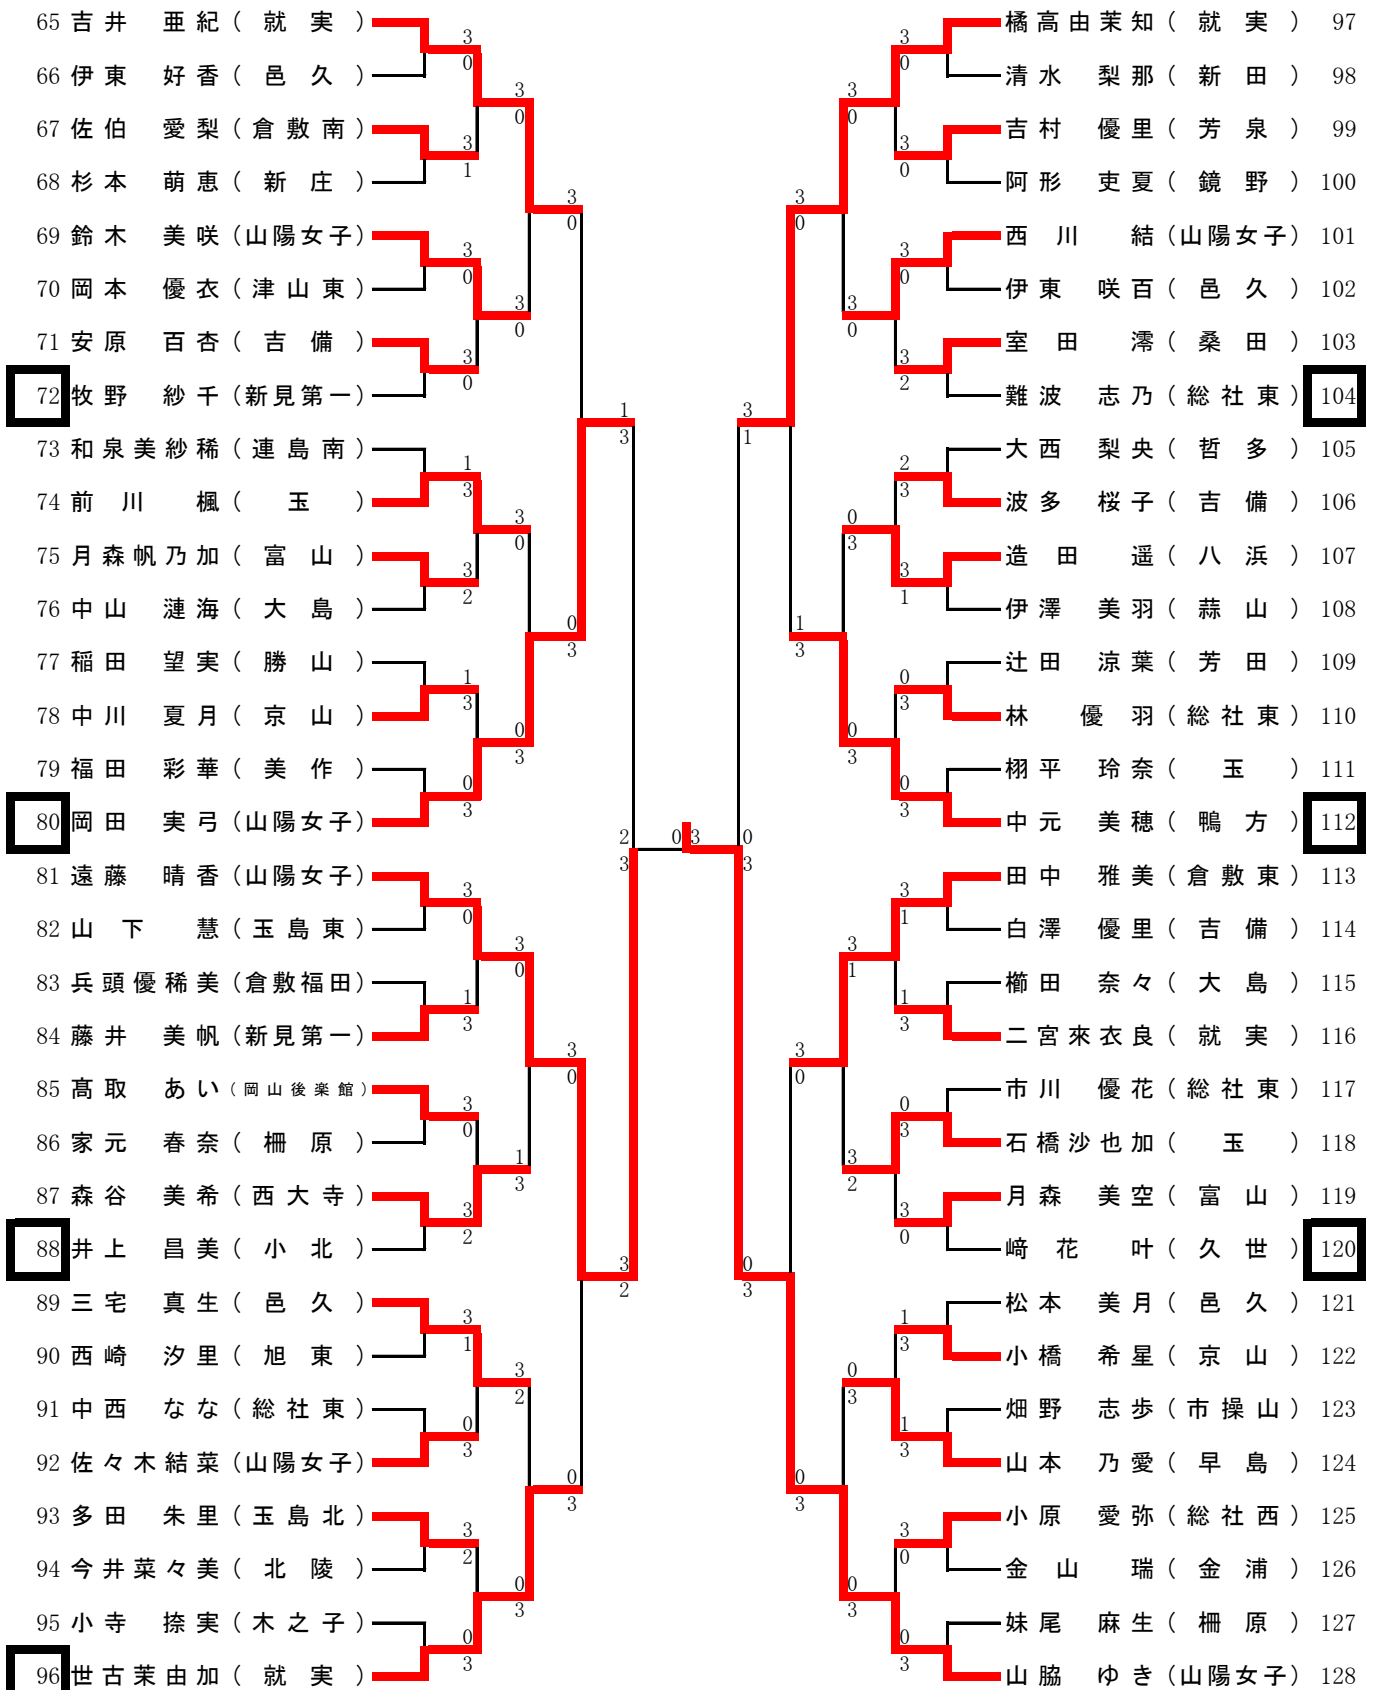

女子シングルス(1)

1 狩野 琴春(山陽女子)	3	東川 羽菜(就実)	33
2 山下 莉子(総社東)	0	杉山 みやび(旭)	34
3 伊藤 映月(玉島東)	3	坂本 侑碧菜(桑田)	35
4 下山 莉穂(中道)	0	関藤 瑠里(玉島北)	36
5 石指 樹莉(新見南)	0	浅野 敬恵(総社)	37
6 和田 梨花(吉備)	3	山崎 友海(山陽女子)	38
7 内田 実佑(操南)	3	草壁 結(京山)	39
8 岡本 恭朋(長船)	0	春名 悠々(大原)	40
9 中井 美悠(加茂)	0	田中 小晴(新見第一)	41
10 小橋 花乃(山陽女子)	3	横山 綾香(西大寺)	42
11 安原 日菜(総社東)	2	高井 茉那(勝山)	43
12 横見 寧紅(石井)	3	黒羽 莉緒(山陽女子)	44
13 黒田 千愛(金浦)	3	中野 凜(大島)	45
14 西山 寧音(倉敷西)	0	片岡 董(富山)	46
15 浅野 志帆(鴨方)	0	千田 見欧(芳田)	47
16 渡邊 紗也子(就実)	3	守屋 紗由子(倉敷北)	48
17 造田 七海(八浜)	3	岸本 芽美(就実)	49
18 鈴木 里萌(総社西)	0	小早川 初音(新見第一)	50
19 荻野 琴凧(総社東)	3	黒田 歩愛(金浦)	51
20 小川 真理子(成羽)	0	平松 夕佳(倉敷西)	52
21 國 富 葵(津山東)	1	大上 遥(庄)	53
22 柏 日愛(西大寺)	3	竹内 愛結(桑田)	54
23 前山 美南(山陽女子)	0	阿井 恵(山南)	55
24 西江 穂香(木之子)	3	田村 麻衣(柵原)	56
25 小林 鈴乃(邑久)	2	塩飽 心佳(木之子)	57
26 森川 ひまり(吉備)	1	石田 菜々花(操南)	58
27 宮崎 芹菜(総社東)	3	木口 朋香(吉備)	59
28 野田 彩映子(京山)	1	井関 晴美(邑久)	60
29 河原 小桜(柵原)	2	池田 梨咲子(中道)	61
30 阿保谷 紗那(玉島北)	3	松浦 由莉(総社西)	62
31 小林 美結(久世)	0	小郷 瑞希(倉敷北)	63
32 本田 志穂(就実)	3	高橋 奈未(山陽女子)	64

決勝戦

1 狩野 琴春(0-3)山脇 ゆき128
(山陽女子)

3位決定戦

33 東川 羽菜(3-2)遠藤 晴香97
(就実)

女子シングルス(2)

6位決定戦

岡田(山陽女子)	(3 - 1)	橋高(就実)
本田(就実)	(3 - 2)	岸本(就実)

5位決定戦

岡田(山陽女子)	(3 - 1)	本田(就実)
----------	-----------	--------