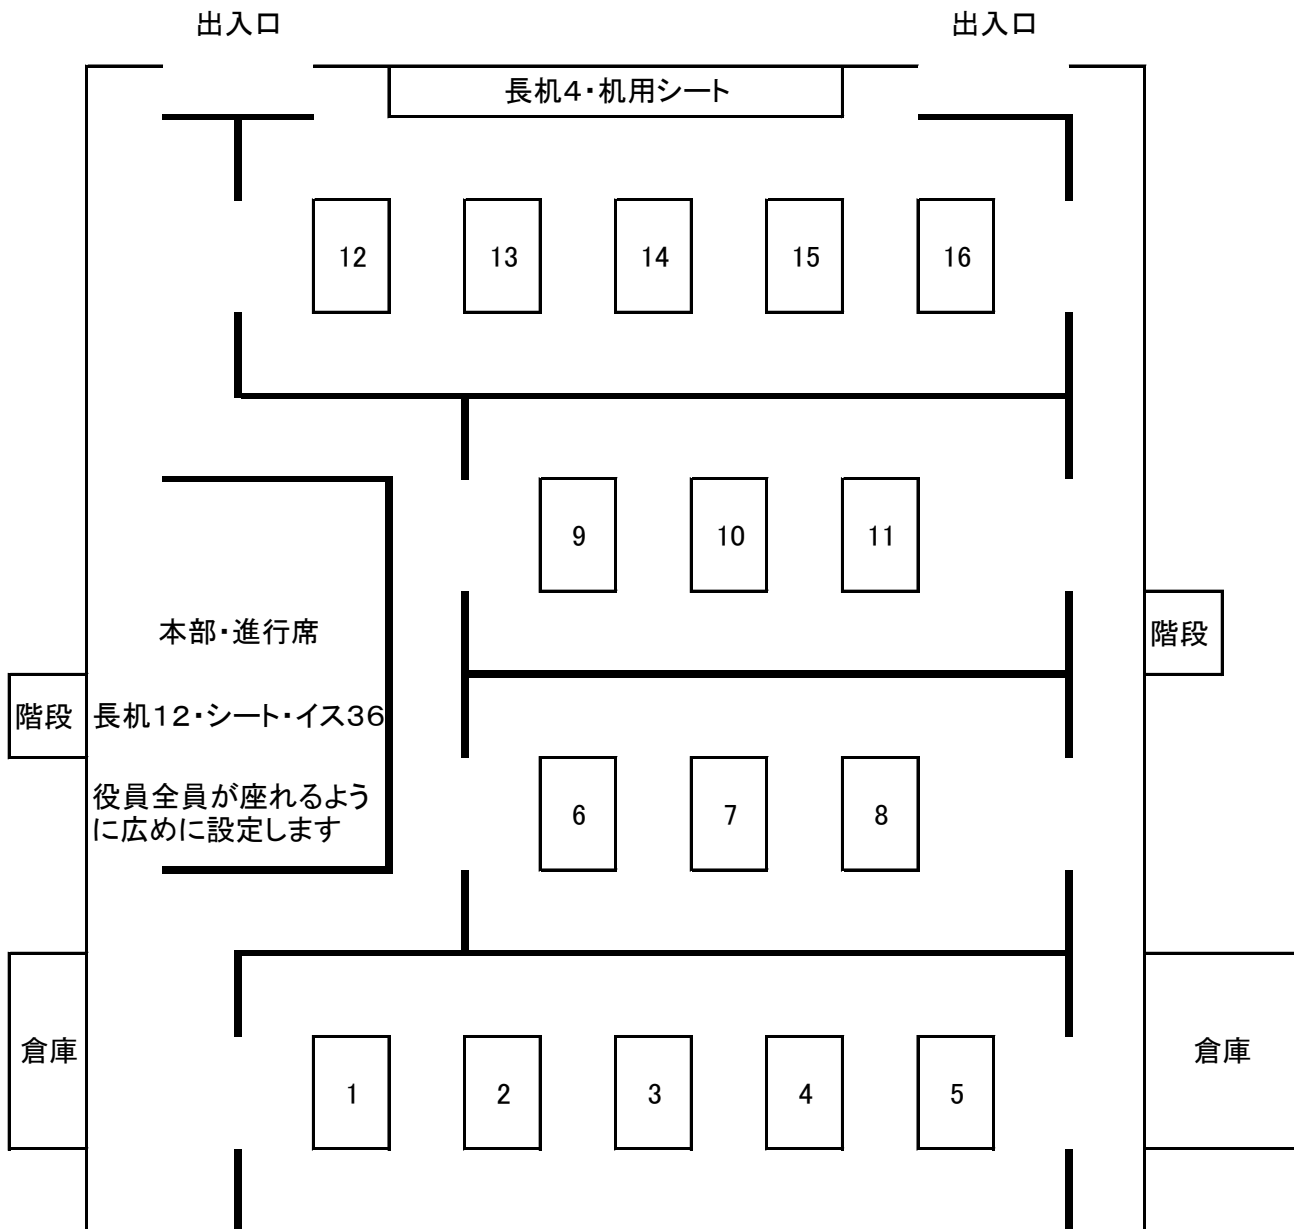

県秋季大会(配置図): 笠岡総合体育館

各コートの上側にはベンチシートのみ敷いてください。審判のイスは出しません。
第1日目のみ準備をします。第2日目は前日のまま片付けずにスタートします。
備南西・備南東地区の男子の出場選手が会場設置を担当するため8時に入場します。