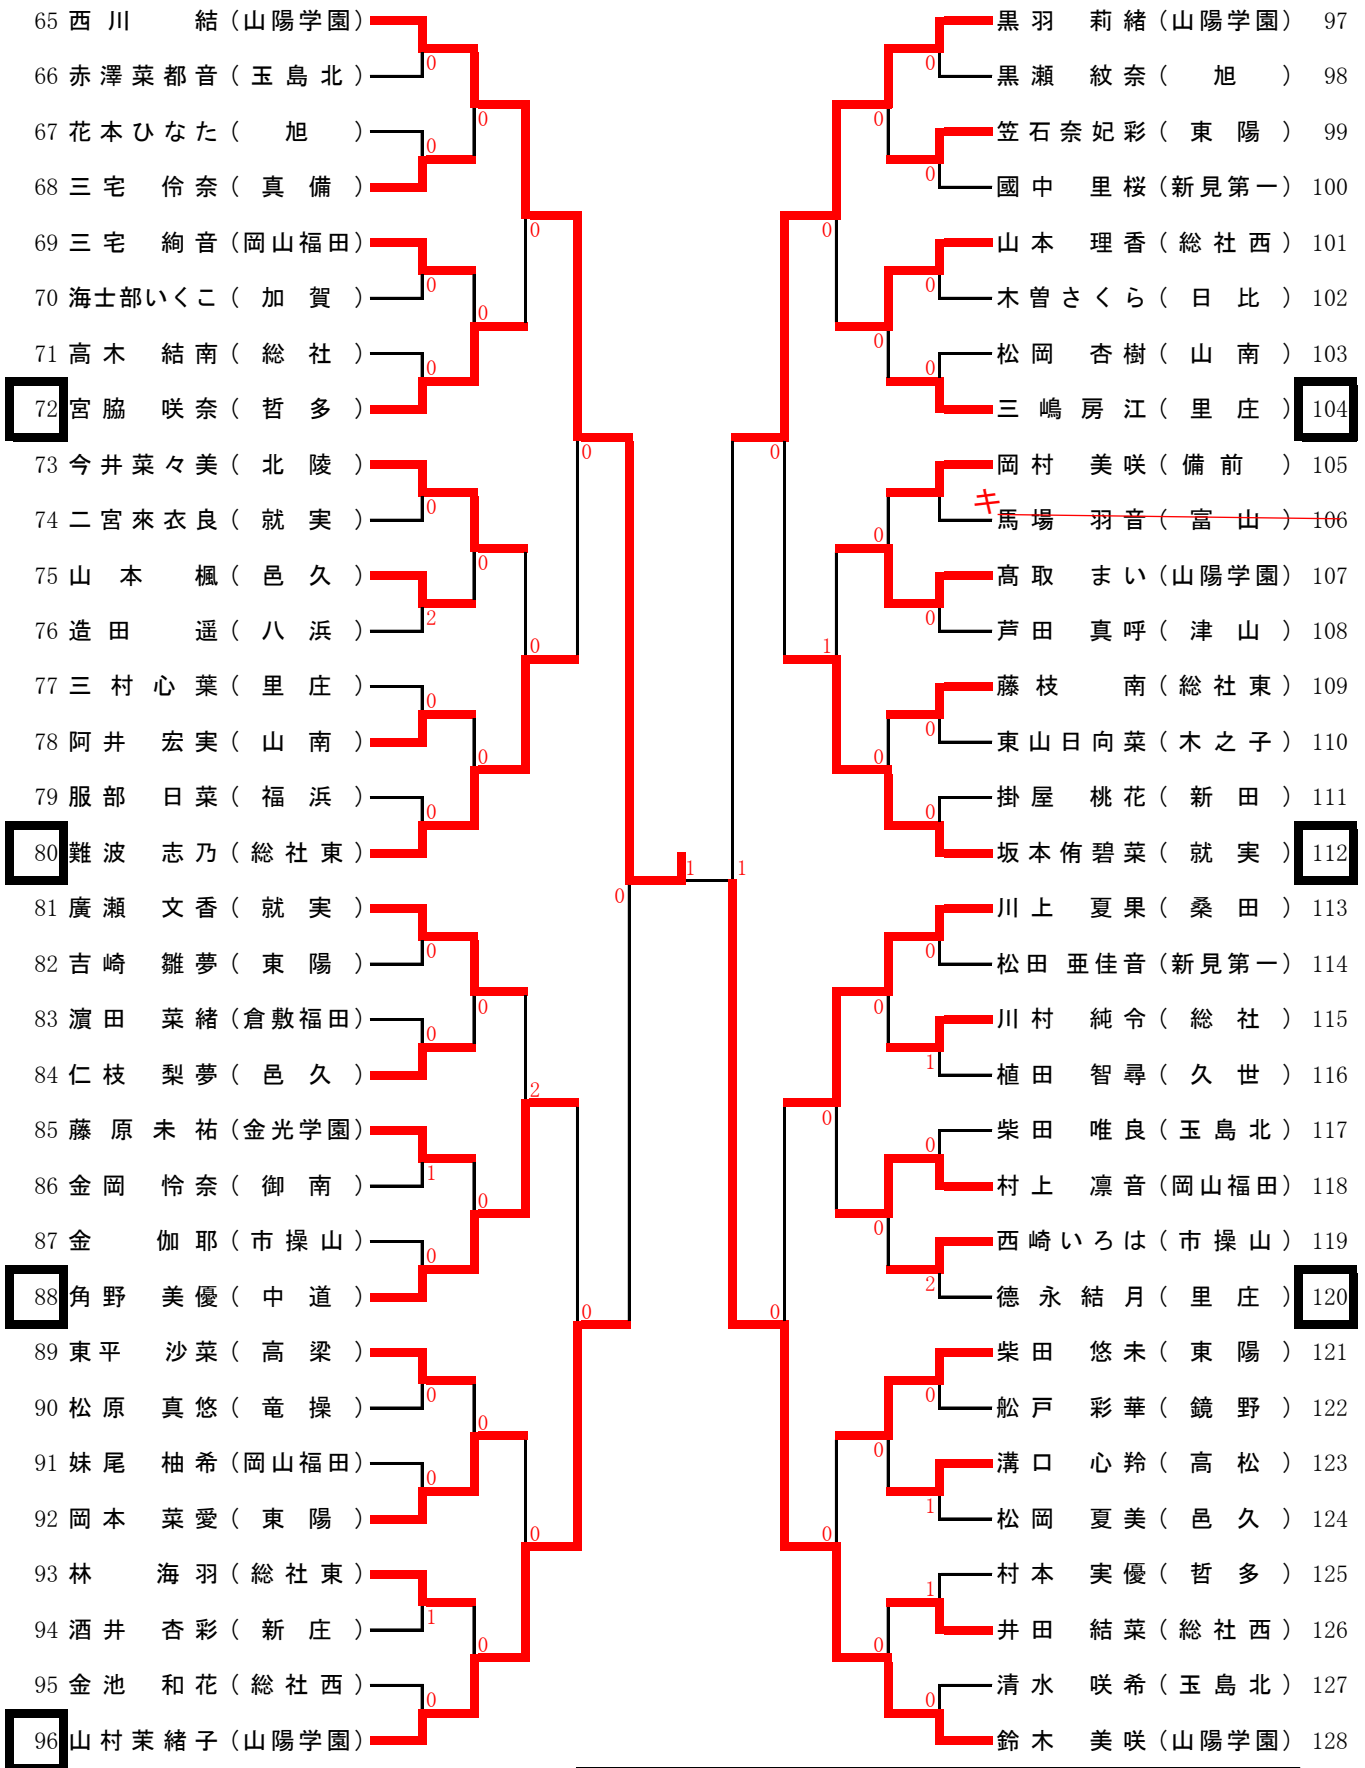

男子シングルス (2)

5位決定戦

上田 和寿 (3 - 2) 榎田 拓海 (総社東) (笠岡東)

順位

- 1位 福島 太生 (石井)
- 2位 岸本 漣斗 (石井)
- 3位 金光 凌佑 (石井)
- 4位 大西 瑛心 (光南台)
- 5位 上田 和寿 (総社東)
- 6位 榎田 拓海 (笠岡東)
- 7位 白神 巧志朗 (金光学園)
- 7位 藤村 瑠希 (倉敷福田)

女子シングルス (2)

5位決定 青井 里穂 3 - 2 黒羽 莉緒 (就実) (山陽学園)

順位	1位 面手 凜 (山陽学園)	5位 青井 里穂 (就実)
	2位 西川 結 (山陽学園)	6位 黒羽 莉緒 (山陽学園)
	3位 鈴木 美咲 (山陽学園)	7位 山村 茉緒子 (山陽学園)
	4位 近藤 亜海 (山陽学園)	7位 山崎 友海 (山陽学園)