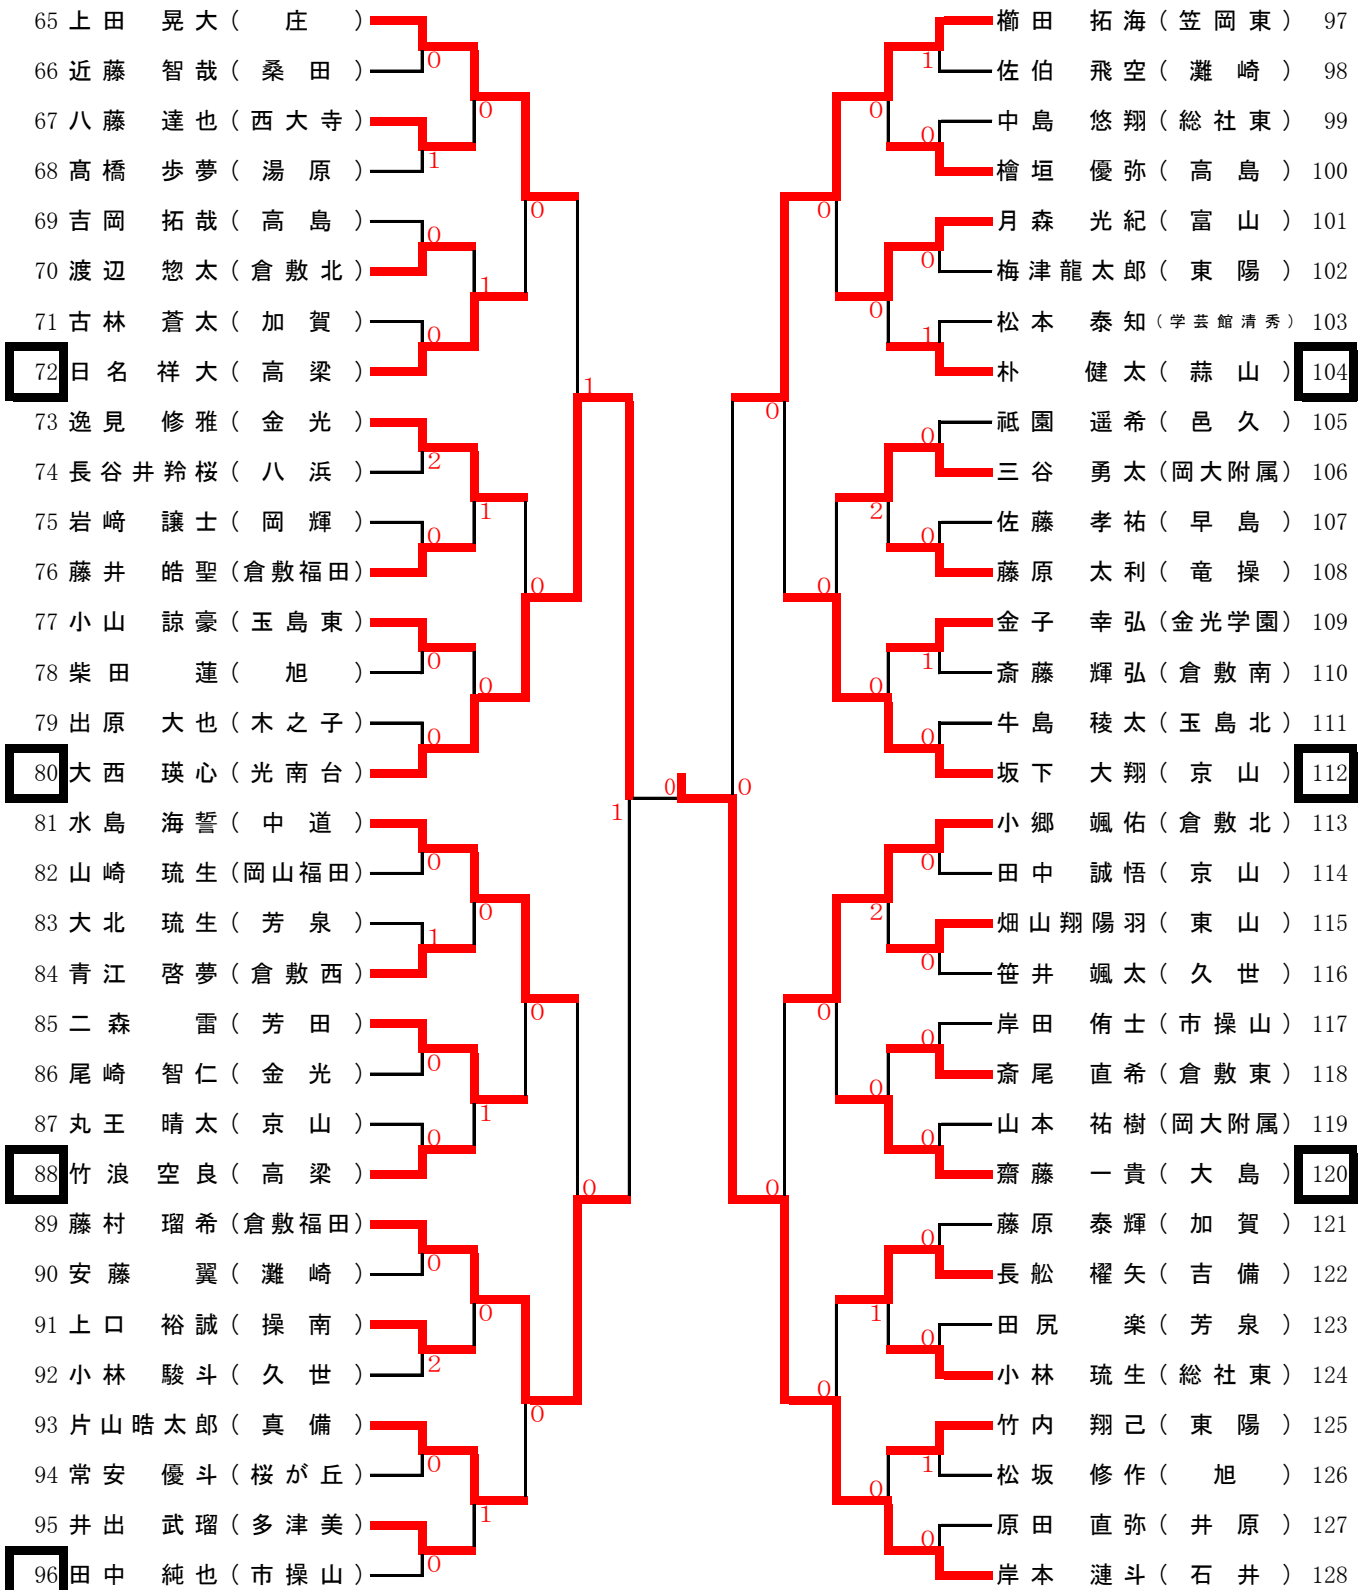

男子シングルス (2)

5位決定戦

上田 和寿 (3 - 2) 榎田 拓海 (総社東) (笠岡東)

順位

- 1位 福島 太生 (石井)
- 2位 岸本 漣斗 (石井)
- 3位 金光 凌佑 (石井)
- 4位 大西 瑛心 (光南台)
- 5位 上田 和寿 (総社東)
- 6位 榎田 拓海 (笠岡東)
- 7位 白神 巧志朗 (金光学園)
- 7位 藤村 瑠希 (倉敷福田)

女子シングルス (2)

5位決定 青井 里穂 3 - 2 黒羽 莉緒 (就実) (山陽学園)

順位	1位 面手 凜 (山陽学園)	5位 青井 里穂 (就実)
	2位 西川 結 (山陽学園)	6位 黒羽 莉緒 (山陽学園)
	3位 鈴木 美咲 (山陽学園)	7位 山村 茉緒子 (山陽学園)
	4位 近藤 亜海 (山陽学園)	7位 山崎 友海 (山陽学園)