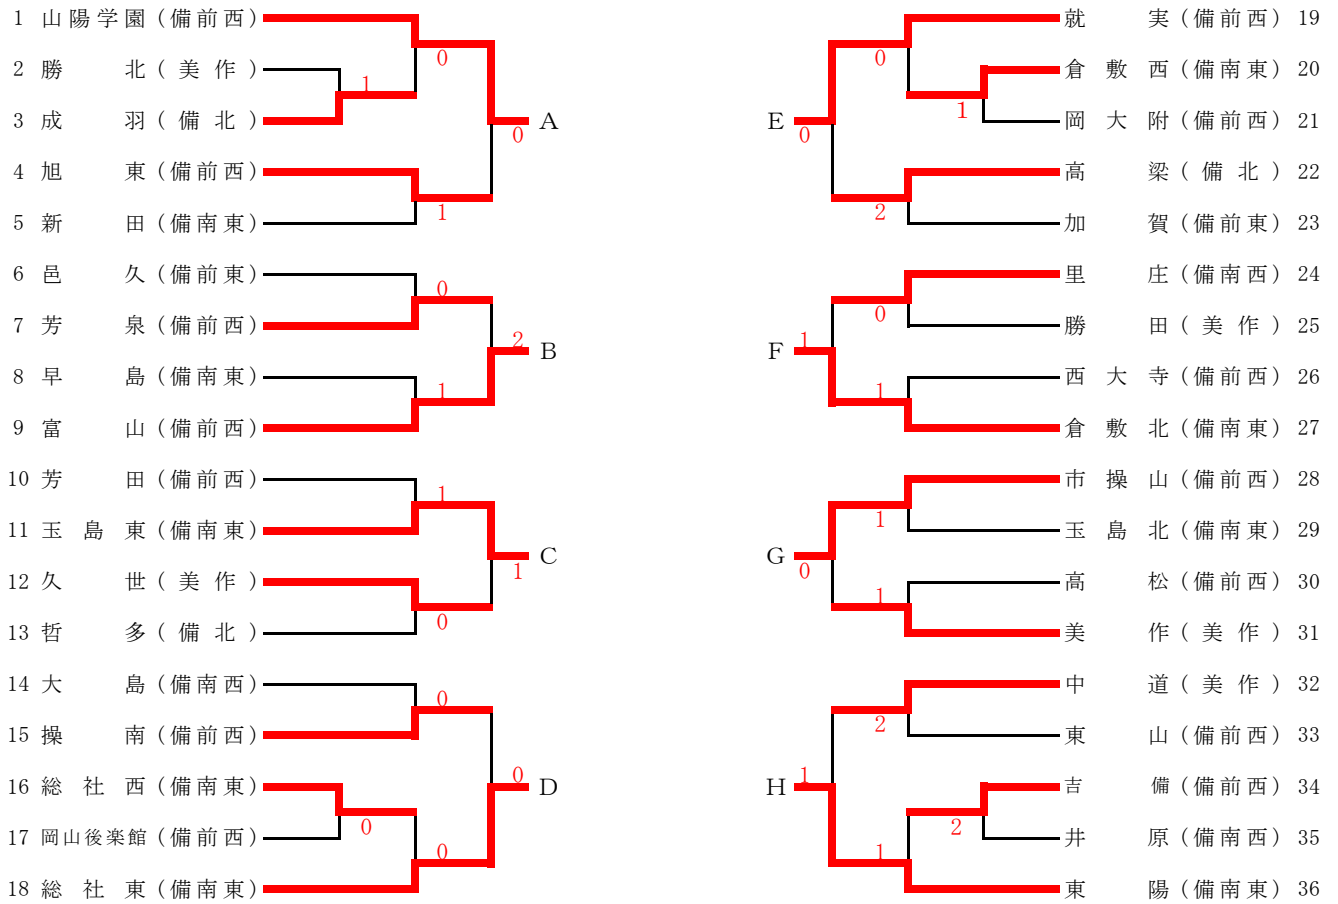

女子団体

決勝1次リーグ

Iリーグ		A	B	C	D	得点	順位
1	A 山陽学園	-	3-1	3-0	3-1	6	1
2	B 富山	1-3	-	2-3	2-3	3	4
3	C 玉島東	0-3	3-2	-	1-3	4	3
4	D 総社東	1-3	3-2	3-1	-	5	2

試合順 ①1-2, 3-4 ②1-3, 2-4 ③1-4, 2-3

Jリーグ		E	F	G	H	得点	順位
1	E 就実	-	3-0	3-1	3-0	6	1
2	F 倉敷北	0-3	-	3-2	3-1	5	2
3	G 市操山	1-3	2-3	-	0-3	3	4
4	H 東陽	0-3	1-3	3-0	-	4	3

試合順 ①1-2, 3-4 ②1-3, 2-4 ③1-4, 2-3

決勝2次リーグ

※ 1度対戦した学校とは試合せず、1次リーグの結果を生かす

Iリーグ		I 1	I 2	J 1	J 2	得点	順位
1	Iの1位 山陽学園	-	3-1	3-0	3-0	6	1
2	Iの2位 総社東	1-3	-	0-3	3-0	4	3
3	Jの1位 就実	0-3	3-0	-	3-0	5	2
4	Jの2位 倉敷北	0-3	0-3	0-3	-	3	4

試合順 ①1-4, 2-3 ②1-3, 2-4

競技結果

- 1位 山陽学園 (4大会連続、16回目の優勝)
- 2位 就実
- 3位 総社東
- 4位 倉敷北

※ 1, 2位校が中国大会代表