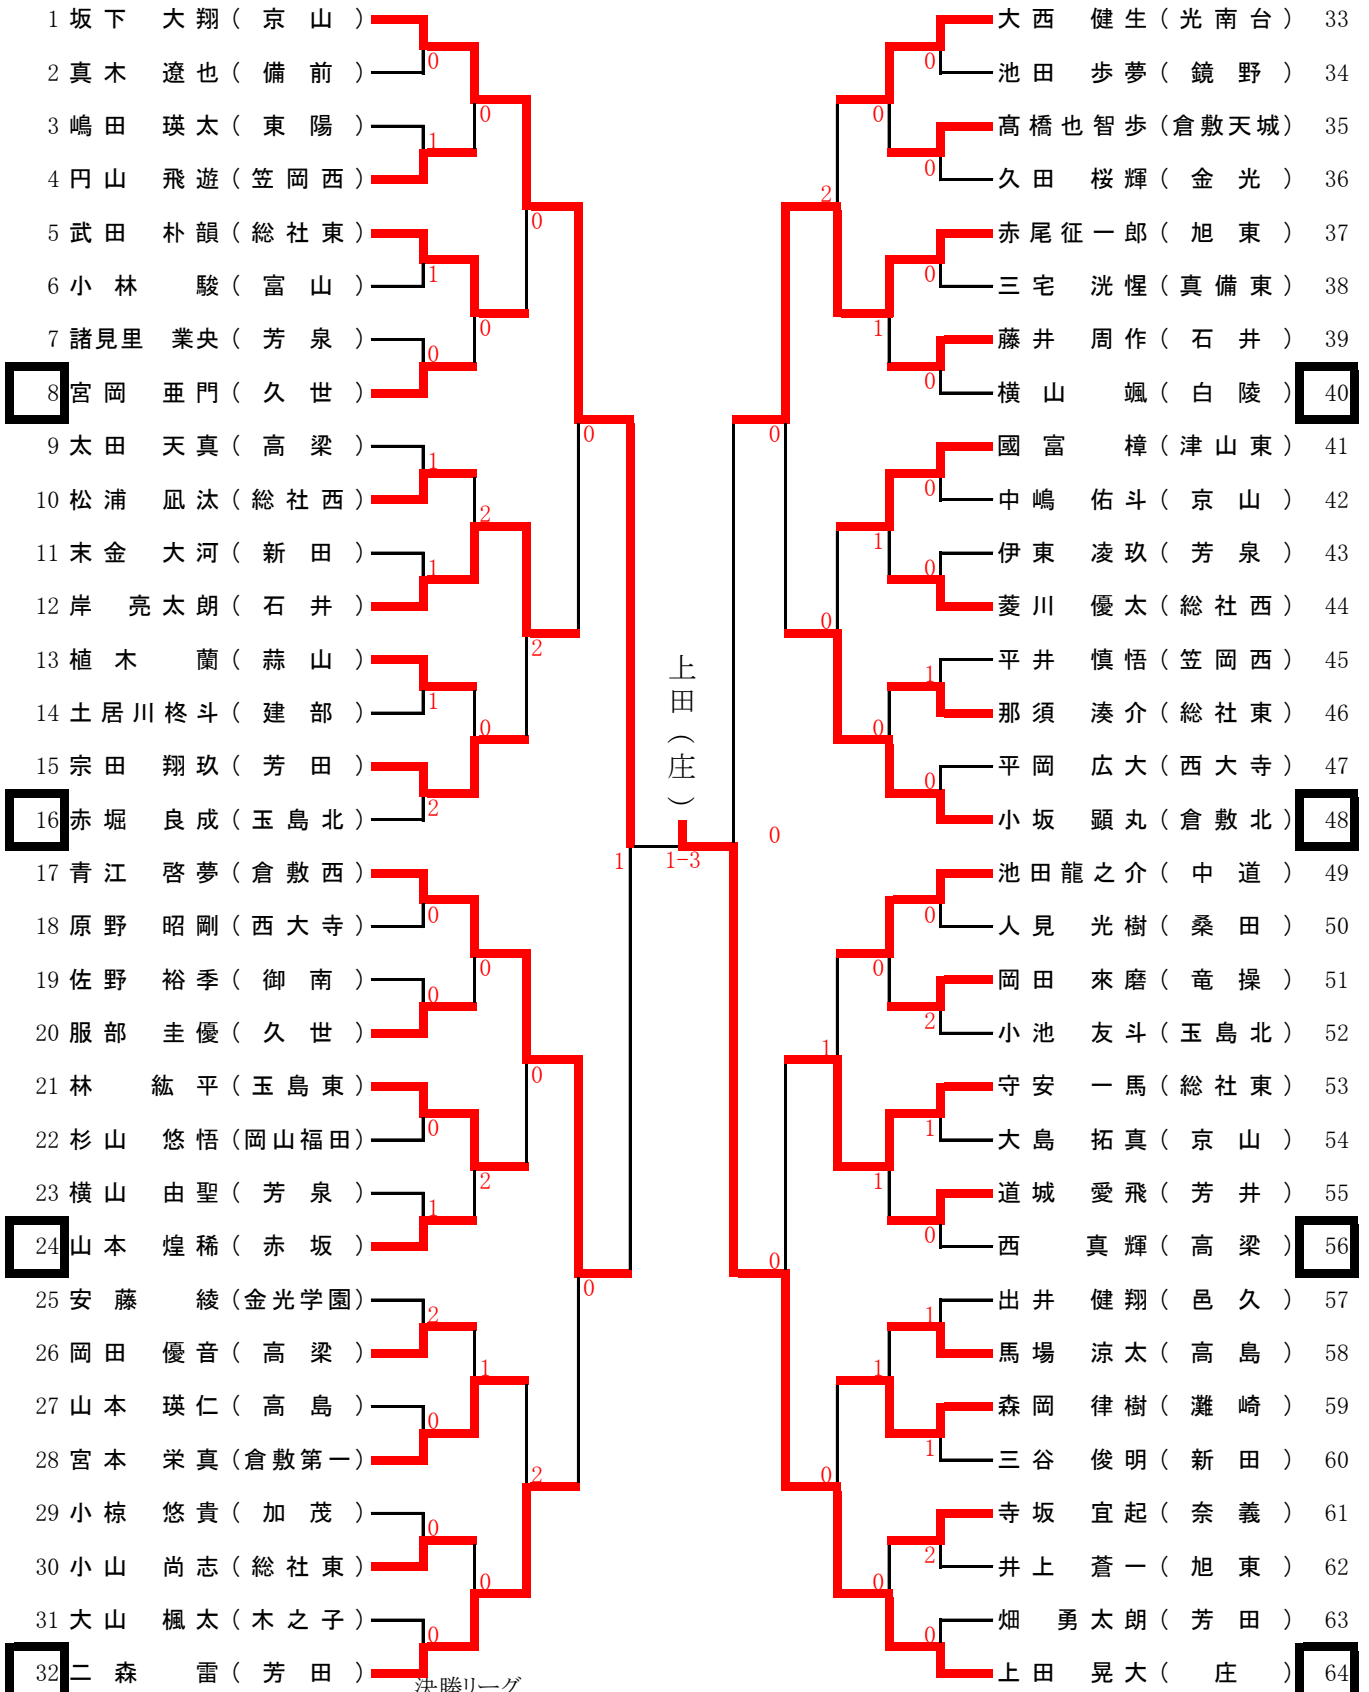

男子シングルス(1)

決勝リーグ

	大西(光南台)	上田(庄)	吉村(桑田)	順位
A 大西(光南台)	-	2-3	0-3	3
B 上田(庄)	3-2	-	3-1	1
C 吉村(桑田)	3-0	1-3	-	2

全国大会推薦選手である  
大西 瑛心(光南台)と決勝  
進出者2名によるリーグ戦を行う