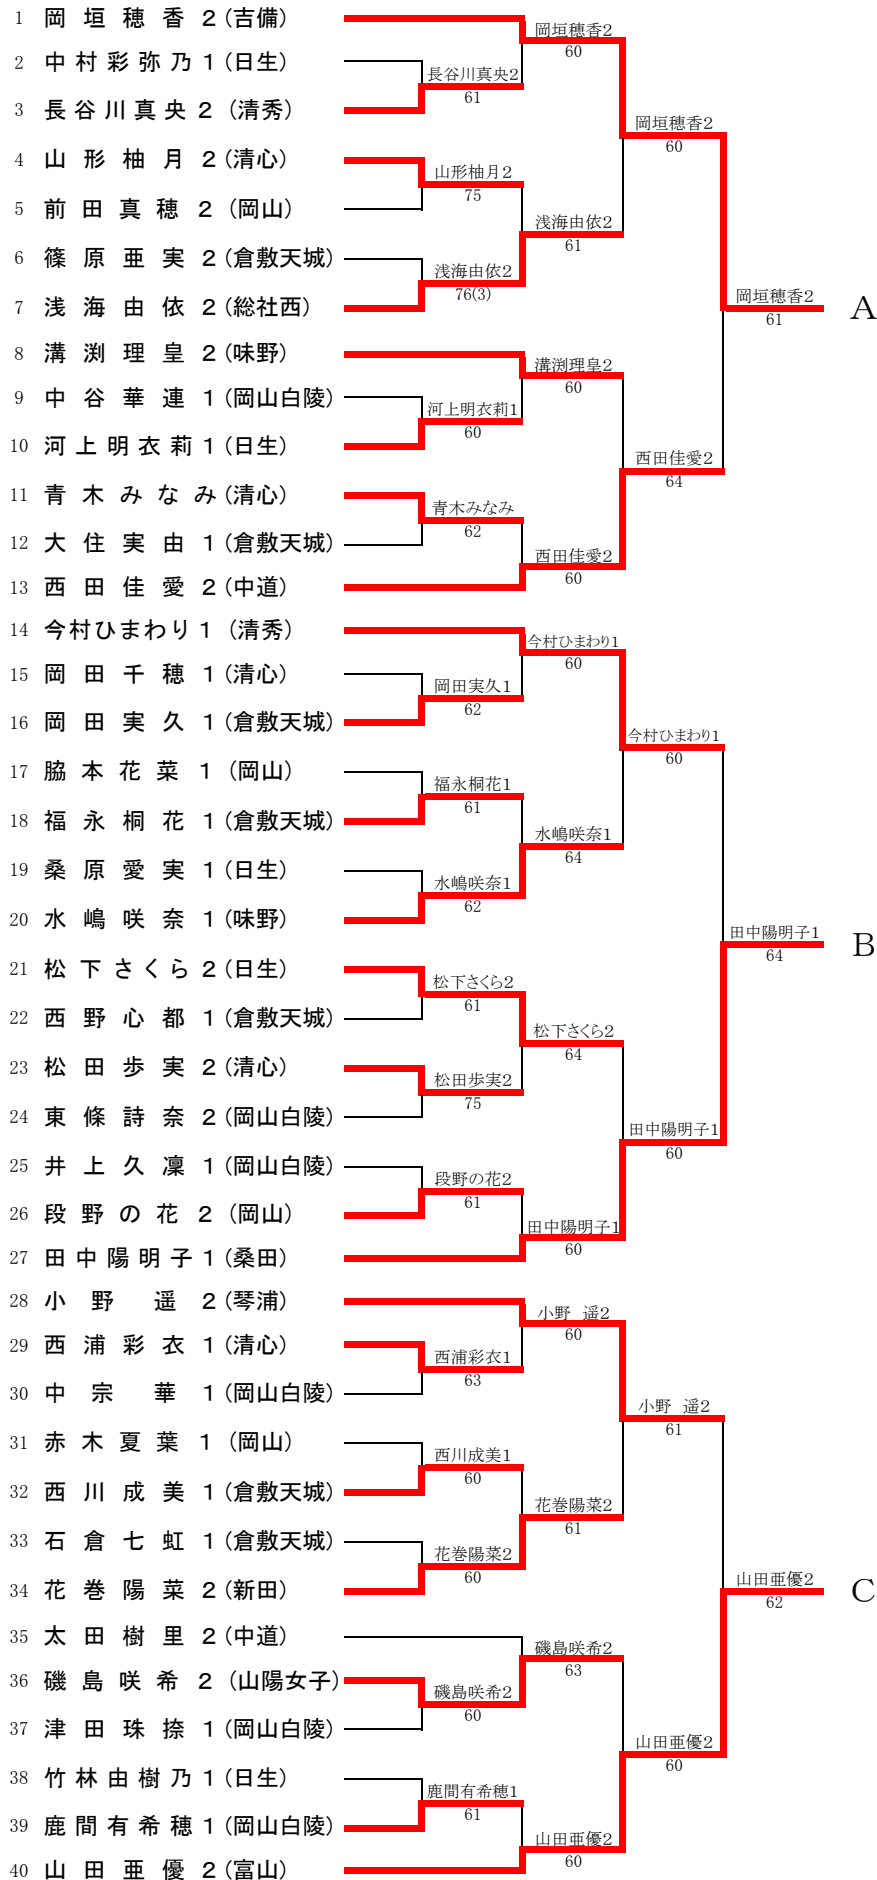

女子シングルス No.1

女子シングルス No.2

41	庄司 葵 2 (中道)	庄司 葵2		
42	猪木 香菜子 1 (岡山)	猪木香菜子1	60	
43	粉川 未有 1 (岡山白陵)	76(3)		
44	岩崎 桃子 2 (倉敷天城)	岩崎桃子2	61	
45	中村 綾乃 2 (清心)	61		
46	青梨 菜月 1 (味野)	青梨菜月1	62	
47	佐々木 麻衣 1 (吉備)	佐々木麻衣1		
48	瀬崎 光瑠子 1 (岡山)	wo	佐々木麻衣1	
49	込山 都 1 (清秀)	宮本珠加1	60	
50	宮本 珠加 1 (日生)	63		
51	大橋 紅波 1 (奈義)	大橋紅波1		
52	吉原 葉南 1 (日生)	60		
53	竹原 奈那 2 (中山)		60	
54	三好 杏実 2 (興除)	三好杏実2		
55	賀原 優衣 1 (味野)	賀原優衣1	60	
56	石井 美玖 2 (郷内)	62		
57	中本 依舞 1 (日生)	中本依舞1		
58	徳田 茉莉那 2 (岡山白陵)	60		
59	水野 瑛梨 2 (倉敷天城)	高橋なつみ1	62	
60	高橋 なつみ 1 (山陽女子)	高橋なつみ1	61	
61	中村 優那 2 (竜操)	中村優那2		
62	幡 瀬 舞 1 (岡山)	北垣美弥2	60	
63	北垣 美弥 2 (岡山白陵)	64		
64	池田 百々叶 1 (日生)	眞田みのり1		
65	眞田 みのり 1 (倉敷天城)	75		
66	山本 愛莉 1 (倉敷西)		60	
67	和気 紀佳 1 (芳田)	和気紀佳1		
68	戸城 美佑 1 (倉敷天城)	戸城美佑1	60	
69	行光 英里佳 1 (岡山白陵)	61		
70	橋本 梨瑚 1 (日生)	丸山朋華2		
71	丸山 朋華 2 (岡山白陵)	60		
72	黒住 芽永 1 (理大附属)	丸山朋華2	60	
73	小野 あかり 2 (清秀)	小野あかり2	62	
74	佐藤 彩音 2 (山陽女子)	佐藤彩音2		
75	青木 みか 1 (倉敷天城)	60		
76	澤田 彩生 2 (清心)	佐藤彩音2	61	
77	兒島 由奈 2 (岡山白陵)	澤田彩生2	60	
78	吉田 愛理 1 (岡山白陵)	吉田愛理1		
79	岸本 結月 1 (日生)	62		
80	片山 帆希 2 (福南)	片山帆希2	60	

D

E

F

女子シングルス No.3