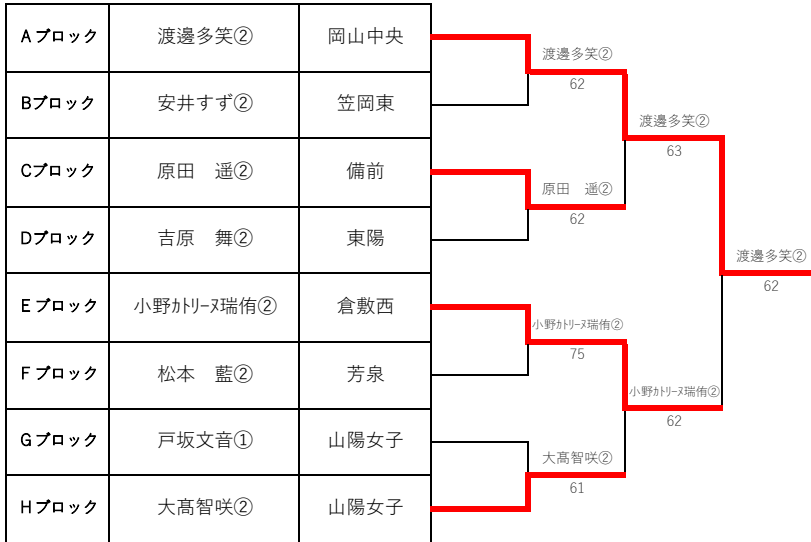

男子順位決定トーナメント

3位決定

5位・6位決定

7位8位決定

順位

1位	片山隆太①	多津美
2位	間野由大②	東陽
3位	小野剣士ファ-混生①	倉敷西
4位	右遠元基②	竜操
5位	角南 凌②	岡大附属
6位	中山晴矢②	倉敷南
7位	麻野 樹①	船穂
8位	杉野厚太②	芳泉

女子順位決定トーナメント

3位決定