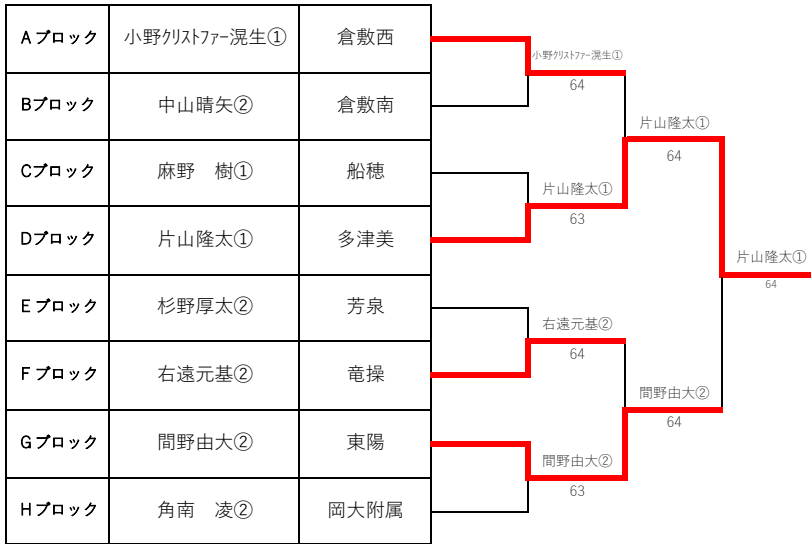

男子順位決定トーナメント

3位決定

5位・6位決定

7位8位決定

順位

1位	片山隆太①	多津美
2位	間野由大②	東陽
3位	小野剣士ファ-混生①	倉敷西
4位	右遠元基②	竜操
5位	角南 凌②	岡大附属
6位	中山晴矢②	倉敷南
7位	麻野 樹①	船穂
8位	杉野厚太②	芳泉

女子順位決定トーナメント

3位決定