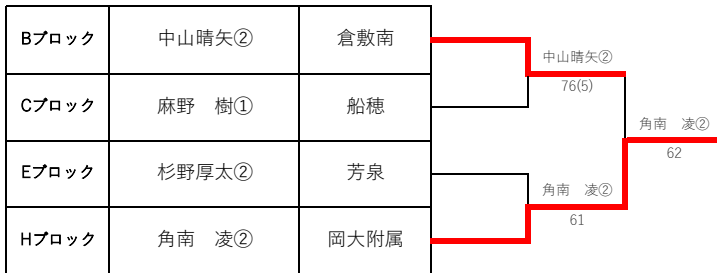

男子順位決定トーナメント

3位決定

5位・6位決定

7位8位決定

順位

1位	片山隆太①	多津美
2位	間野由大②	東陽
3位	小野剣士ファ-混生①	倉敷西
4位	右遠元基②	竜操
5位	角南 凌②	岡大附属
6位	中山晴矢②	倉敷南
7位	麻野 樹①	船穂
8位	杉野厚太②	芳泉

女子順位決定トーナメント

3位決定